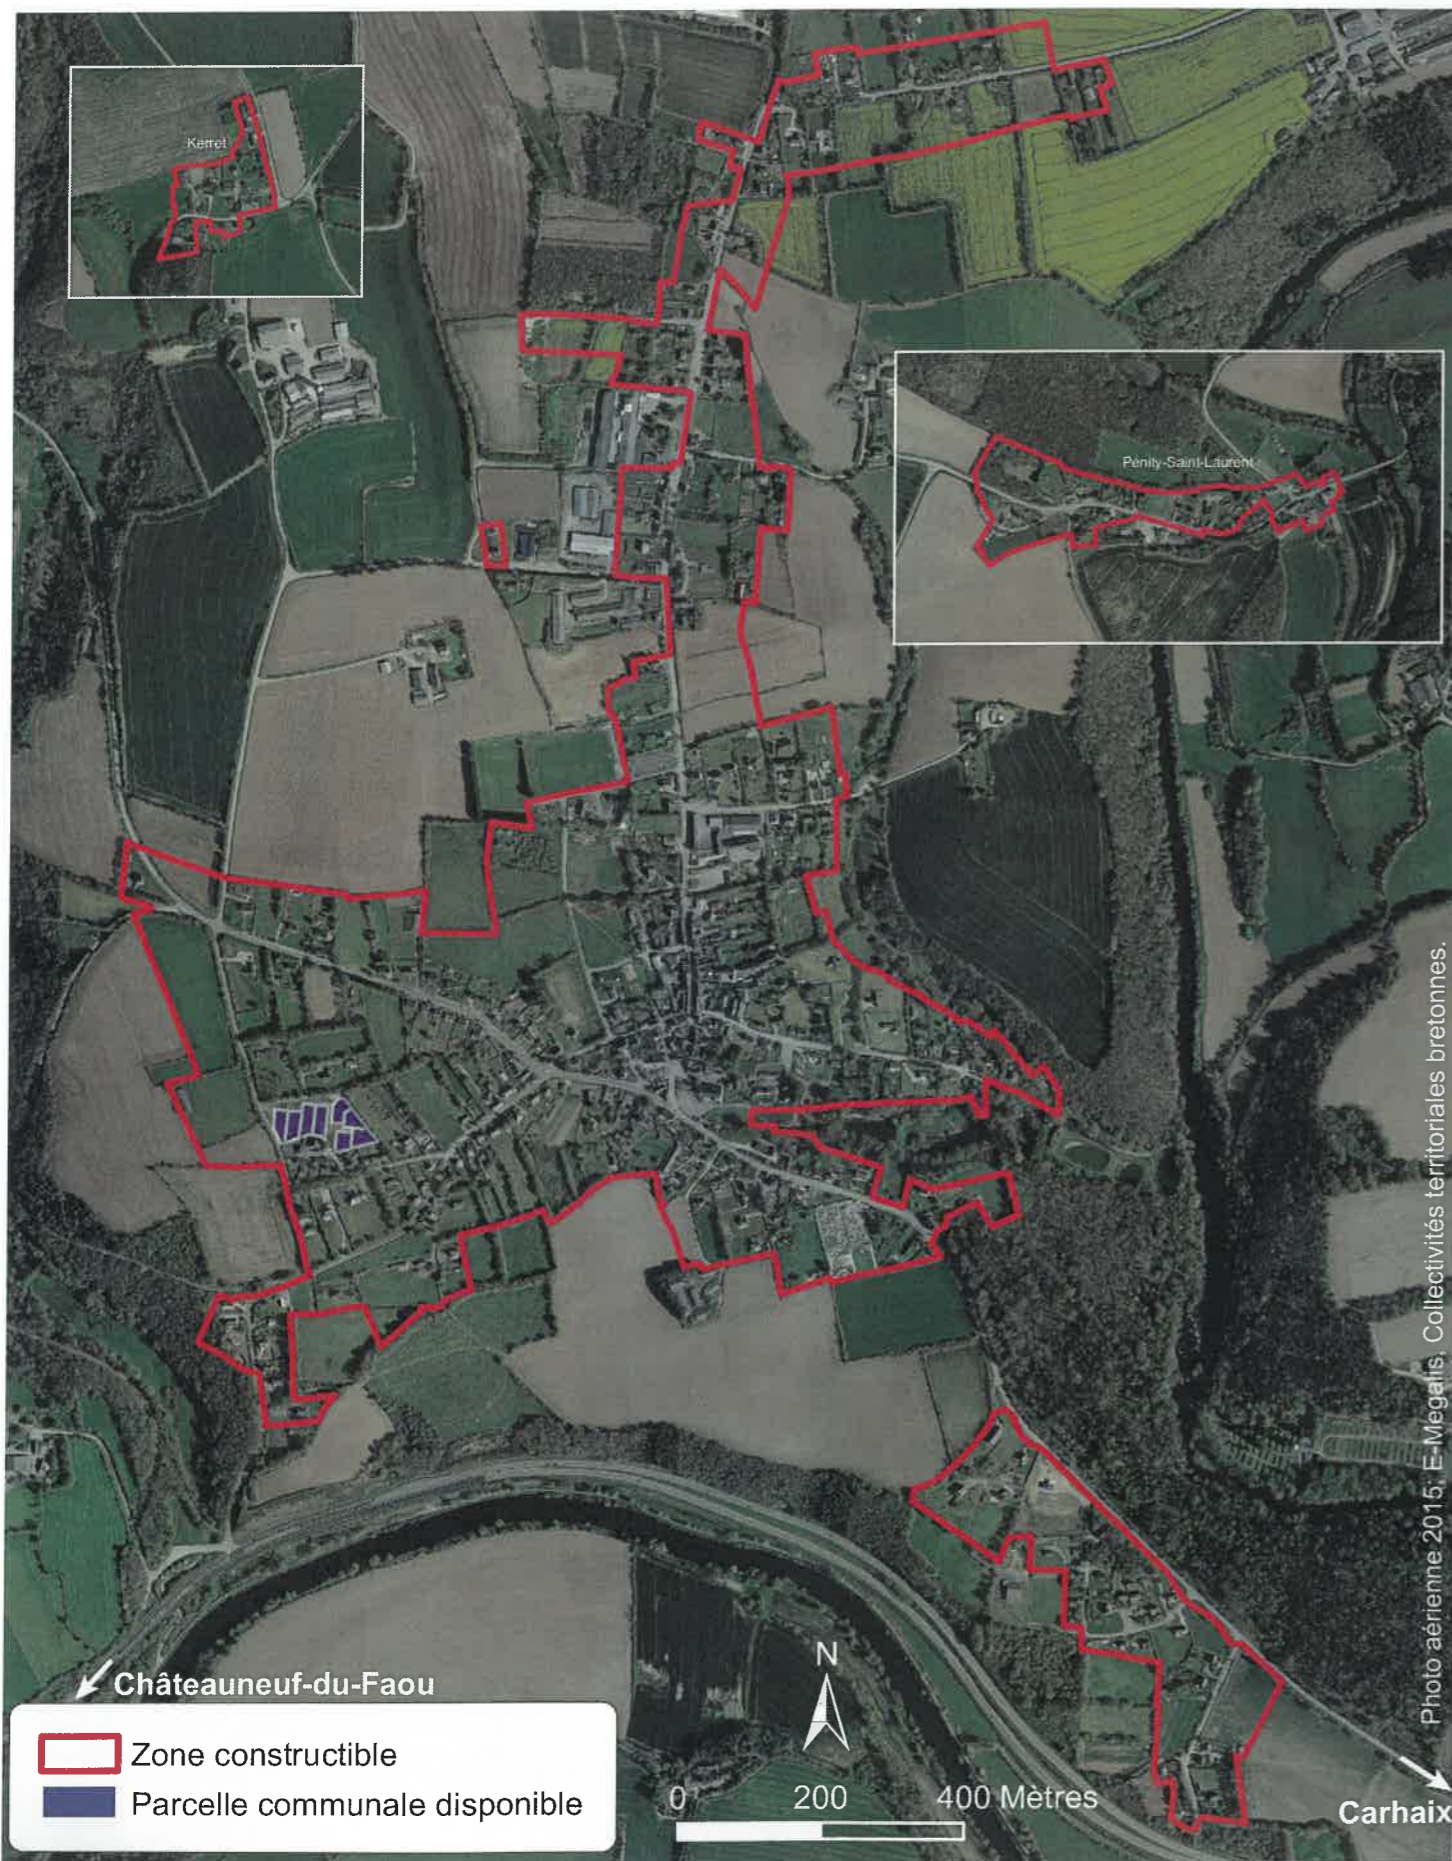

Landealeu : 964 habitants

Lotissement Park Menez II

Carte Communale

- Zone**
- Activités économiques
 - Non constructible
 - Urbanisée - Constructible

LANDELEAU

LOTISSEMENT PARK MENEZ II

8 lots
de 572 m² à 812 m²

Viabilisés, assainissement collectif

Sortie du bourg direction
Plonévez-du-Faou

Renseignements en mairie :

3 place de la Mairie
29 530 Landeleau
commune-de-landeleau@wanadoo.fr
02.98.93.82.16